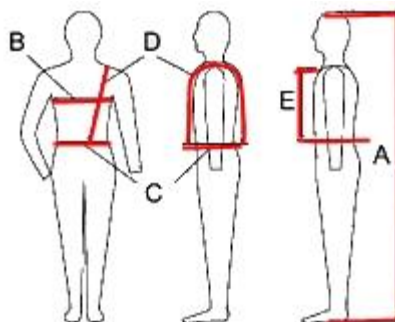

C.P.E

STORLEKS

GUIDE.

		S	M	L	XL	XXL	XXXL
LÄNGD	A	162 · 170	170 · 176	176 · 182	182 · 188	188 · 196	196 ->
BRÖST OMFÅNG	B	86 · 94	94 · 100	100 · 110	108 · 118	116 · 126	124 · 134
MIDJEMÅTT	C	72 · 86	82 · 94	92 · 104	102 · 114	110 · 124	118 · 132
MIDJA ÖVER AXEL TILL MIDJA	D	90 · 98	94 · 102	98 · 106	102 · 110	106 · 114	112 · 120
HALS TILL NAVEL TILL KORSRYGG	E	-32	33 · 35	36 · 38	39 · 41	42 · 43	44 ->

Varselvästar: Ordningsvakt, Väktare, Skyddsvakt.

Bröstvidd:

M = 92-104 cm

L = 100-112 cm

XL = 108-120 cm